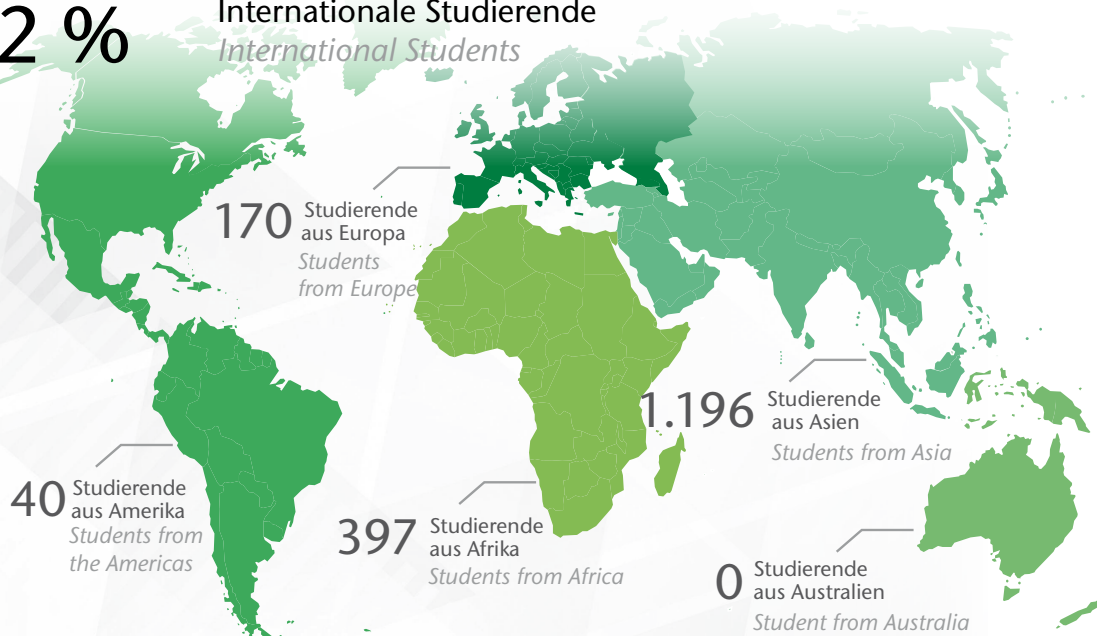

## Studierende nach Fakultäten *Students by Faculties*

## Entwicklung der Studierendenzahlen *Development of Student figures*

**74,0 %** Männlich  
*Male* ♂

**26,0 %** Weiblich  
*Female* ♀

**529** Absolvent:innen  
 im Jahr 2021  
 (WS 2020/2021 + SS 2021)  
*Graduates in 2021*

## **52 %** Internationale Studierende *International Students*