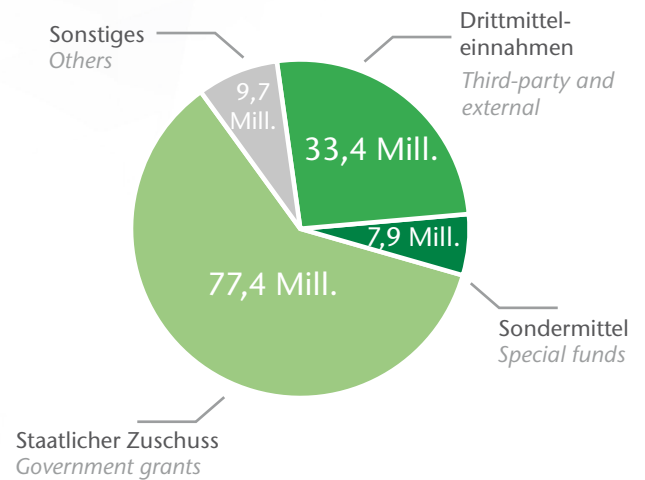

HAUSHALT | BUDGET

Finanzierung des Haushaltes (Planung 2022)
Financing of the Budget

GESCHICHTE | HISTORY

1775 Gründung als „Clausthaler montanistische Lehrstätte“
Founded as mountainistic place of education

1810 Zweizügige Bergschule zur Ausbildung von Steigern und Beamten
Two-stream mining school for the training of foremen and officers

1864 „Bergakademie Clausthal“, internationale Bedeutung als eine der führenden Ausbildungsstätten im Berg- und Hüttenwesen
Mining Academy Clausthal International importance as one of the leading training centers for mining and metallurgy

1968 „Technische Universität Clausthal“, starke Erweiterung des Lehr- und Forschungsspektrums (Maschinenbau, Verfahrenstechnik, Mathematik, Physik, Chemie)
Clausthal University of Technology Significant expansion of study programs during the 1960s (Mechanical Engineering, Process Engineering, Mathematics, Physics, Chemistry)