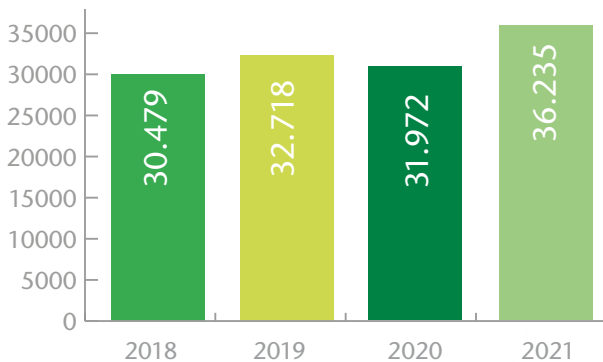

FORSCHUNG | RESEARCH

36,2 Millionen Euro Drittmittel-
einnahmen im Jahr 2021
*Million Euro Third-party
funding in 2021*

Entwicklung der Drittmiteleinnahmen *Third-party funding*