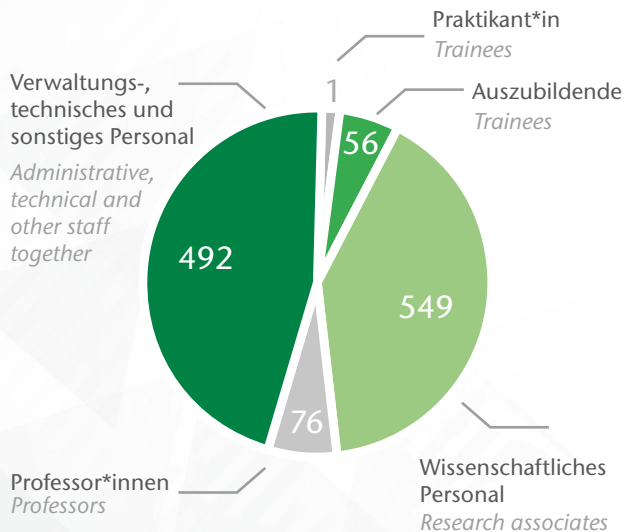

DSC  
Dt. Zentrum für  
Hochleistungsbohr-  
technik und Automa-  
tisierung – Drilling  
Simulator Celle

DIGIT  
Center for  
Digital Technologies

34 Institute

## PERSONAL | STAFF

(Anzahl / Number)

**1.174** Personal der Universität 2021  
*Staff members*

**377** Frauen an der Universität  
*Female Staff members*