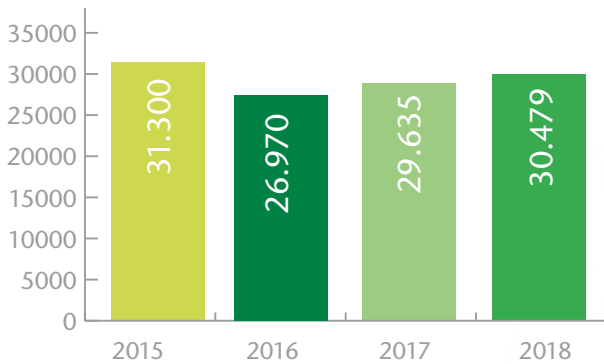

## Studierende nach Fakultäten *Students by Faculties*

## Entwicklung der Studierendenzahlen *Development of Student figures*

**75,0 %** Männlich  
*Male* ♂

**25,0 %** Weiblich  
*Female* ♀

**727** Absolventinnen und Absolventen im Jahr 2018  
*Graduates in 2018*

**321** Bachelor of Science

**406** Master of Science

**35,3 %** Internationale Studierende  
*International Students*

# FORSCHUNG | RESEARCH

**30,5** Millionen Euro Drittmittel-  
einnahmen im Jahr 2018  
*Million Euro Third-party  
funding in 2018*

Entwicklung der Drittmiteleinnahmen  
*Third-party funding*

Promotionen nach Fakultäten  
(WS 2017/18 + SS 18)  
*Doctorates by Faculties  
(WS 2017/18 + SS 18)*