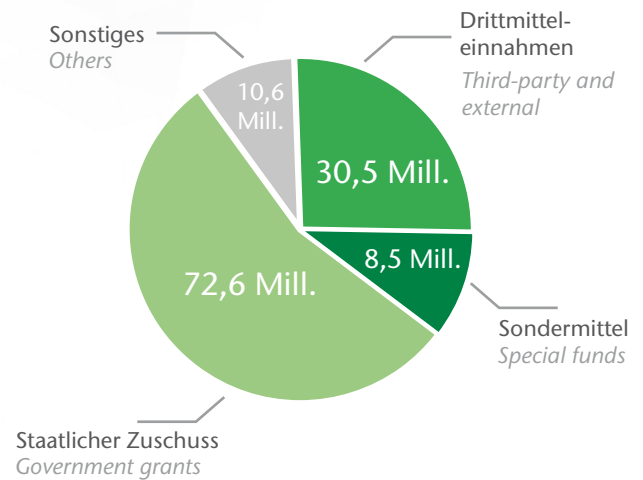

HAUSHALT | BUDGET

Finanzierung des Haushaltes (Planung 2019)
Financing of the Budget

GESCHICHTE | HISTORY

1775 Gründung als „Clausthaler montanistische Lehrstätte“
Founded as mountainistic place of education

1810 Zweizügige Bergschule zur Ausbildung von Steigern und Beamten
Two-stream mining school for the training of foremen and officers

1864 „Bergakademie Clausthal“, internationale Bedeutung als eine der führenden Ausbildungsstätten im Berg- und Hüttenwesen
Mining Academy Clausthal International importance as one of the leading training centers for mining and metallurgy

1968 „Technische Universität Clausthal“, starke Erweiterung des Lehr- und Forschungsspektrums (Maschinenbau, Verfahrenstechnik, Mathematik, Physik, Chemie)
Clausthal University of Technology Significant expansion of study programs during the 1960s (Mechanical Engineering, Process Engineering, Mathematics, Physics, Chemistry)