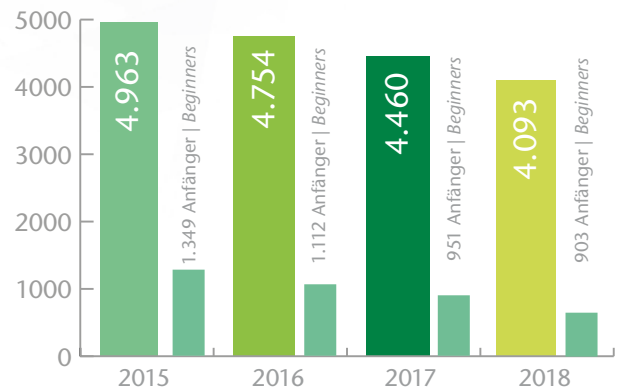

Entwicklung der Studierendenzahlen *Development of Student figures*