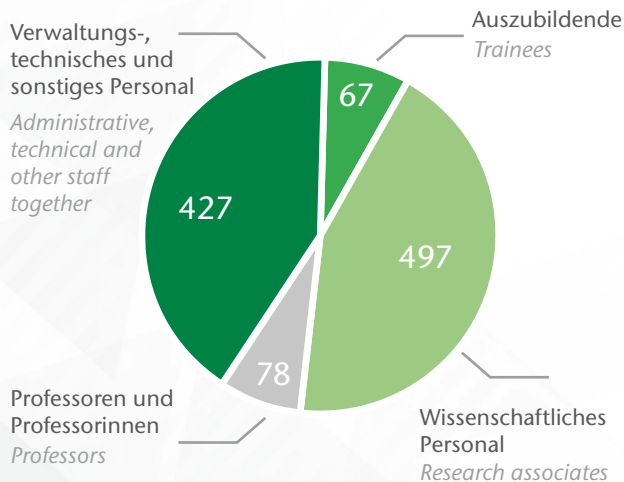

DSC Dt. Zentrum für Hochleistungsbohrtechnik und Automatisierung – Drilling Simulator Celle

35 Institute

Forschungseinrichtungen

## PERSONAL | STAFF

(Vollzeitäquivalente / Full Time Equivalent)

**1.069** Personal der Universität 2018  
*Staff members*

**303** Frauen an der Universität  
*Female Staff members*