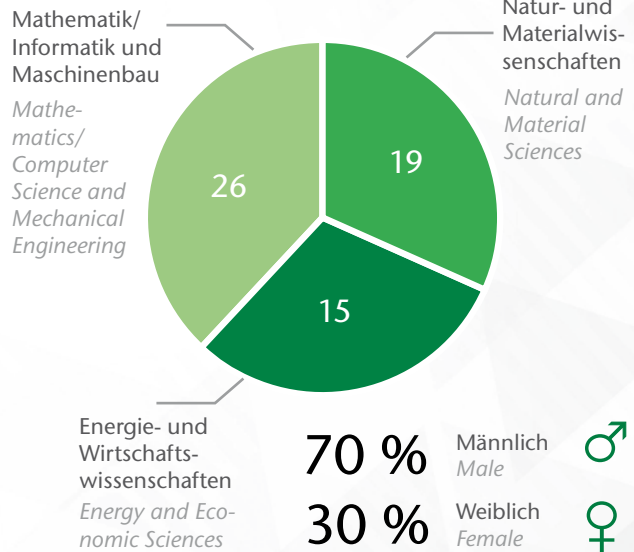

## Studierende nach Fakultäten *Students by Faculties*

**321** Bachelor of Science

**406** Master of Science

**35,3 %** Internationale Studierende  
*International Students*

# FORSCHUNG | RESEARCH

**30,5** Millionen Euro Drittmittel-  
einnahmen im Jahr 2018  
*Million Euro Third-party  
funding in 2018*

Entwicklung der Drittmiteleinnahmen  
*Third-party funding*

Promotionen nach Fakultäten  
(WS 2017/18 + SS 18)  
*Doctorates by Faculties  
(WS 2017/18 + SS 18)*